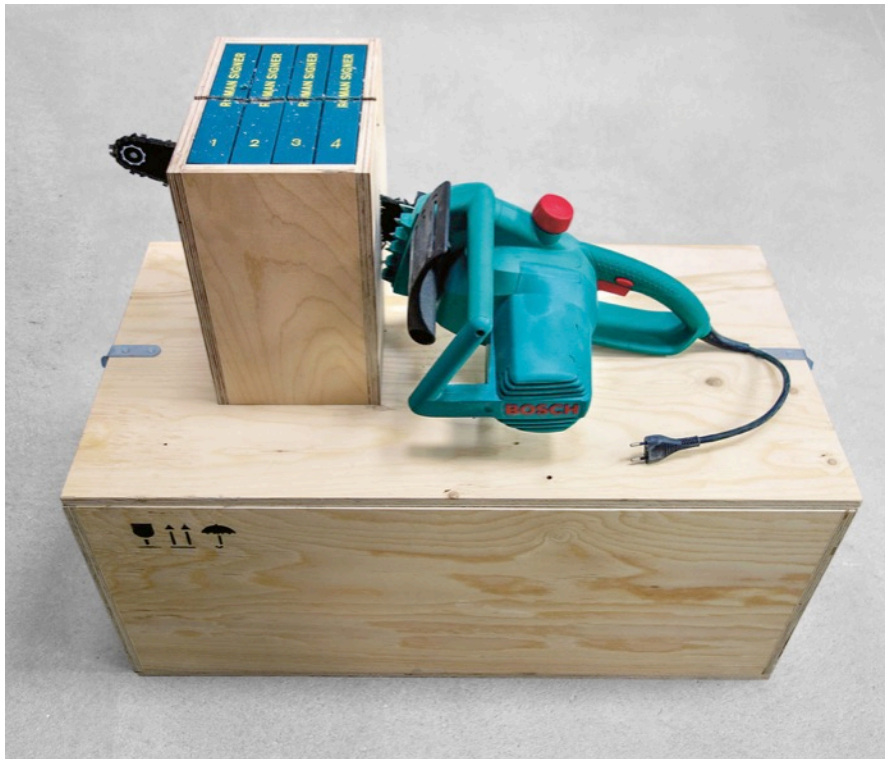

Häusler Contemporary

ROMAN SIGNER

Vorzugsausgabe, 2002-2018

Catalog raisonné volumes 1 - 4, wood, chainsaw

Ed. 5/15 + 6 AP

40 x 88 x 46 cm / 15 3/4 x 34 5/8 x 18 1/8 inches